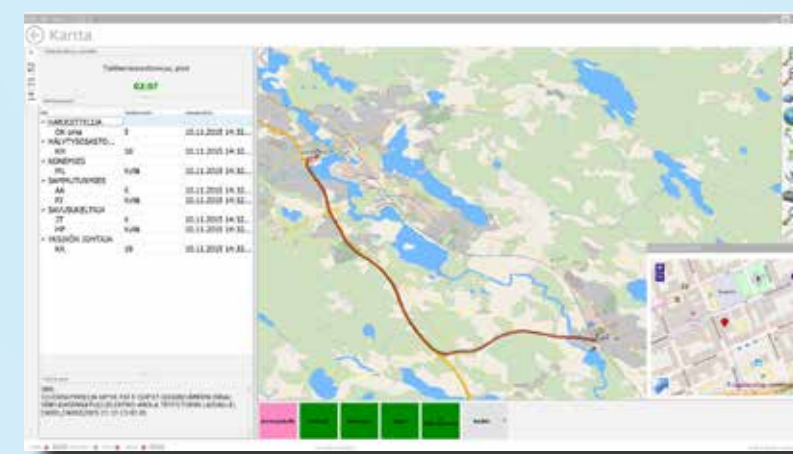

# PETO RATKAISU - HÄLYTTÄMINEN JA SEURANTA

TILANNEKESKUS

PETO ja VORO järjestelmä-käyttöpaikat

VHF-tukiasema

kuulutusjärjestelmä

näyttösovellukset

yleisen matkaviestinverkon liitännä

YLLI-liitännäyksikkö

SALSA-  
asemahälytyssovellus  
info-tv -liitännällä