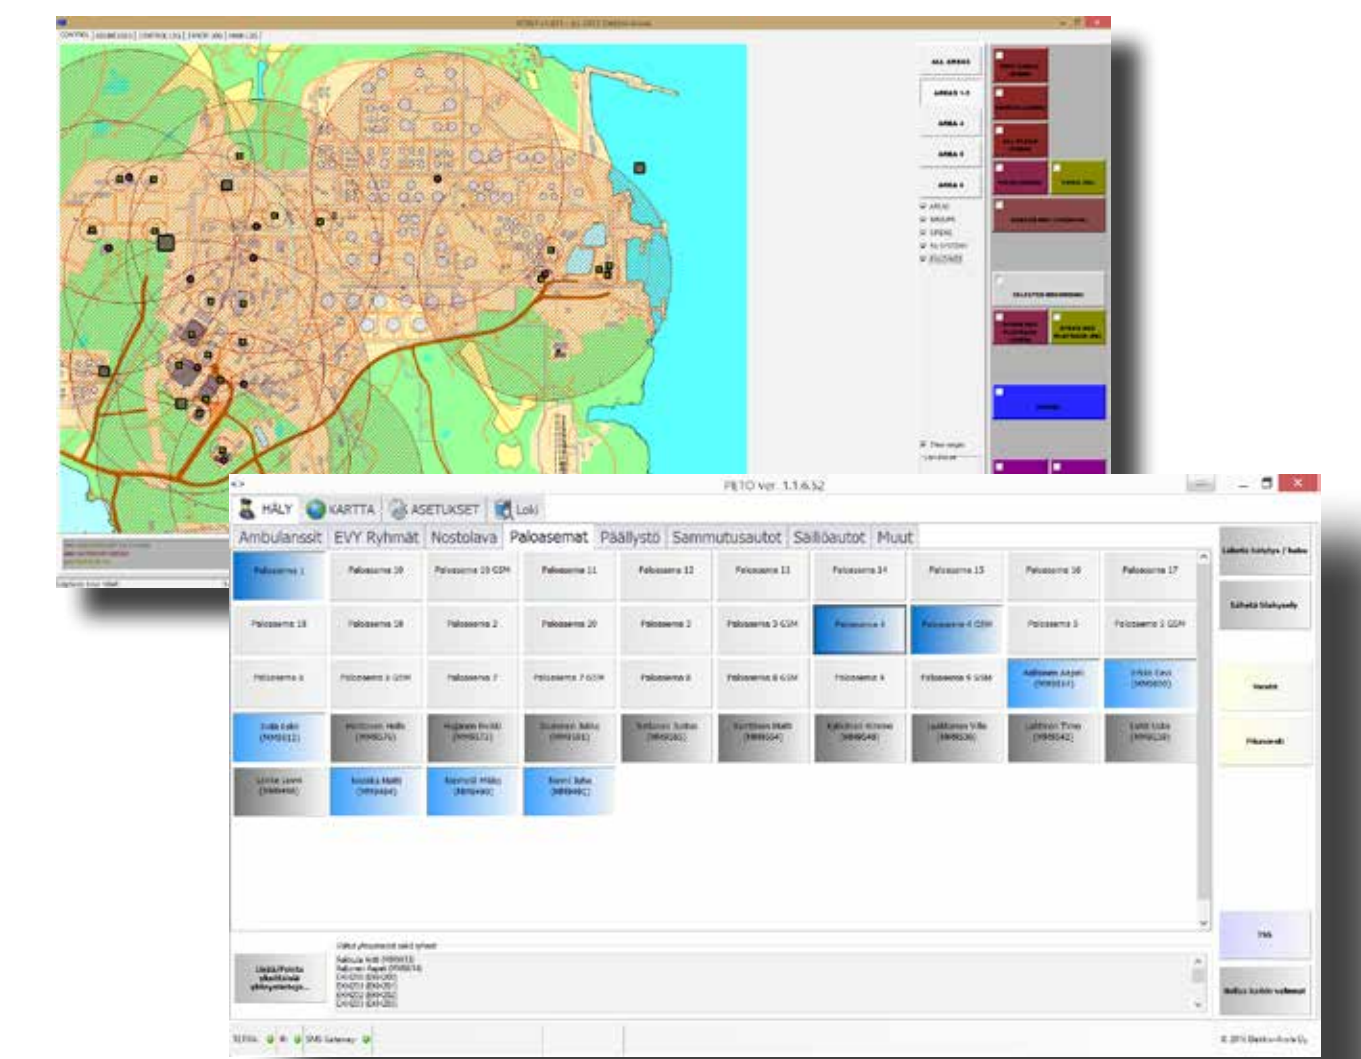

# PETO RATKAISU - HÄLYTTÄMINEN JA SEURANTA

TILANNEKESKUS

PETO ja VORO järjestelmä-käyttöpaikat

VHF-tukiasema

kuulutusjärjestelmä

näyttösovellukset

yleisen matkaviestinverkon liitännä

YLLI-liitännäyksikkö

SALSA-  
asemahälytyssovellus  
info-tv -liitännällä

## PALO-ASEMA

VIRVE-liitännä

kiinteän verkon liitännä

Liikkuvat yksiköt SNP, PEKE jne.

VIRVE-puhelimet

matkapuhelimet & SASCA-älypuhelinsovellus

VIRVE-hakulaitteet

ELEKTROAROLA